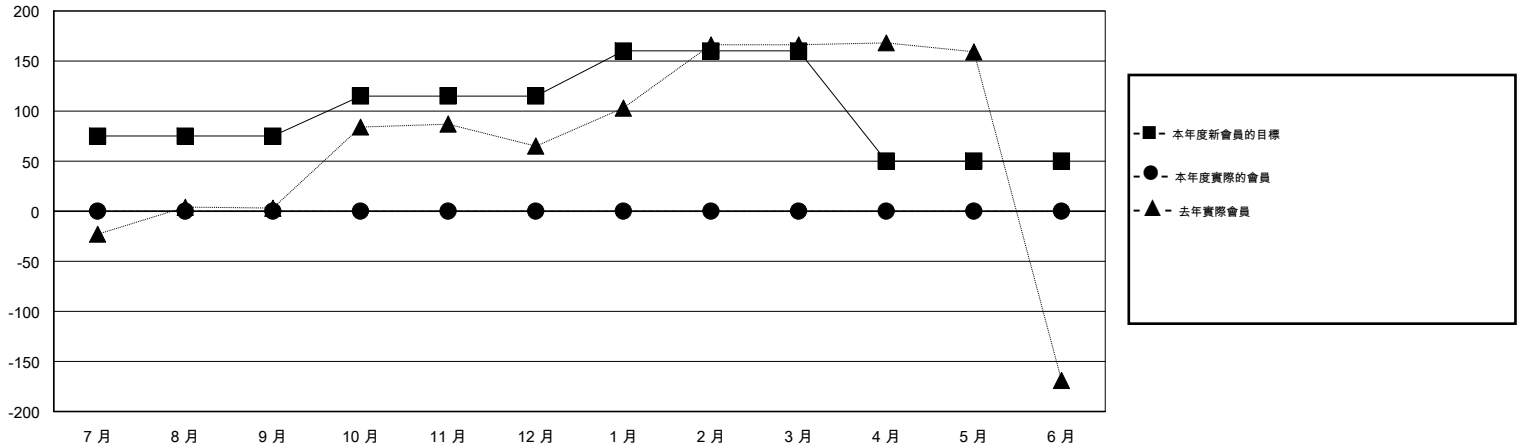

目標和實際會員累積

已取消的分會: 0	0 CLUBS OF 0 增添1位或以上的新會員	性別分佈
		男 0 (100.00%)
		女 0 (100.00%)
放棄的會員	點擊這裡取得健康評估資料	家庭單位會員 0
過世 0		戶長 0
分會已取消 0		非戶長 0
其他 0		
總計 0