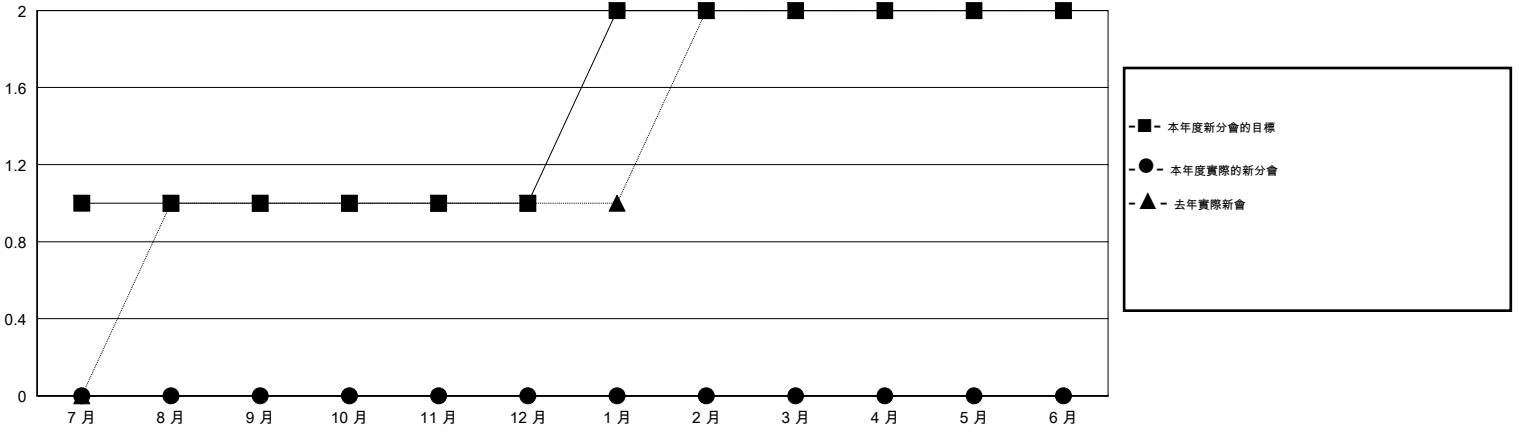

MONTHLY MEMBERSHIP PROGRESS REPORT

District 300A1

Results as of: 6/30/2016

GMT: PEI-JEN CHEN

地點 REP OF CHINA

GMT憲章區 5

分會				
成果 2016-2017				
季	新分會目標	新會	會員流失的分會	淨增/減
7月/8月/9月	1	0	0	0
10月/11月/12月	0	0	0	0
1月/2月/3月	1	0	0	0
4月/5月/6月	0	0	0	0

位會員@每位須繳				
成果 2016-2017				
季	新會員目標	增加的授證/新會員	退會人數	淨增/減
7月/8月/9月	75	0	0	0
10月/11月/12月	40	0	0	0
1月/2月/3月	45	0	0	0
4月/5月/6月	-110	0	0	0

目標與實際新會累積